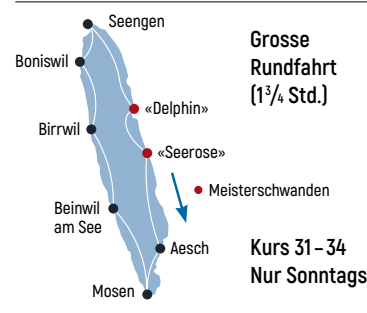

An Sonn- und allg. Feiertagen via Mosen ab 23. Mai nur bei schönem Wetter

	(☹) 21	(☹) 22	(☹) 23	(☹) 24	(☹) 25	(☹) 26	☼ (☹) 27
Meisterschwanden «Delphin» ① ab	9.45	11.00	12.15	13.30	14.45	16.00	17.15
Birrwil 651 ab	9.55	11.10	12.25	13.40	14.55	16.10	17.25
Beinwil am See 651, 398 ab	10.10	11.25	12.40	13.55	15.10	16.25	17.40
Mosen 651 ab	10.25	11.40	12.55	14.10	15.25	16.40	17.55
Aesch 107 ab	10.35	11.50	13.05	14.20	15.35	16.50	18.05
Meisterschwanden «Seerose» ab	10.50	12.05	13.20	14.35	15.50	17.05	18.20
Meisterschwanden «Delphin» ① an	10.58	12.13	13.28	14.43	15.58	17.13	18.28

An Sonn- und allg. Feiertagen ganzer See ab 2. Mai nur bei schönem Wetter

	(☼) 31	(☼) 32	(☼) 33	☼ (☼) 34
Meisterschwanden «Delphin» ① ab	12.00	13.45	15.30	17.15
Meisterschwanden «Seerose» ab	12.10	13.55	15.40	17.25
Aesch 107 ab	12.25	14.10	15.55	17.40
Mosen 651 ab	12.35	14.20	16.05	17.50
Beinwil am See 651, 398 ab	12.50	14.35	16.20	18.05
Birrwil 651 ab	13.05	14.50	16.35	18.20
Boniswil 651 ab	13.15	15.00	16.45	18.30
Seengen ② (Schloss Hallwyl) ab	13.25	15.10	16.55	18.40
Meisterschwanden «Delphin» ① an	13.40	15.25	17.10	18.55

An Sonntagen vom 7.3. bis 28.3. Kurse 14 bis 17 bei unsicherem Wetter ohne Gewähr.

Allgemeine Feiertage:
Karfreitag, Ostermontag, Auffahrt, Pfingstmontag und 1. August

Geschenkgutscheine erhältlich bei der Schifffahrtsgesellschaft Hallwilersee AG, Delphinstrasse 28, 5616 Meisterschwanden

Streckenkarte

Zeichenerklärung

- ☼ Bei unsicherem Wetter ohne Gewähr
- ① Brunch-Fahrten an Sonntagen vom 4.4. bis 31.10. sowie an Auffahrt, 13.5. und Pfingstmontag, 24.5.
- (☹) Schiff-Buffer
- (☼) Bistro/Schiff-Restaurant mit beschränktem Angebot
- R Reservation für Innenplätze (Salon) erforderlich
- ♿ Rollstuhlgängig
- Frühlings- und Herbstfahrplan
- Sommerfahrplan
- *Nur vom 5.7. bis 7.8., bei unsicherem Wetter ohne Gewähr
- ☼ Sonntagsfahrplan

Busanschlusslinien

- ① Delphin 390, 340
- ② Seengen 395, 390

Allgemeine Hinweise

Für Elektrorollstühle Voranmeldung erforderlich (24 Std.), Tel. 056 667 00 00.
Kurse 11, 12 und 13 kein Fahrradtransport möglich, andere Kurse mit Vorbehalt.
Alle Ausweise (GA, Halbtax, SwissPass, Juniorkarte usw.) müssen unaufgefordert vorgewiesen werden.
Billette der A-Welle sind auf dem Hallwilersee nicht gültig.
Auf Kurs- und Rundfahrten ist Fremdcatering nicht gestattet.