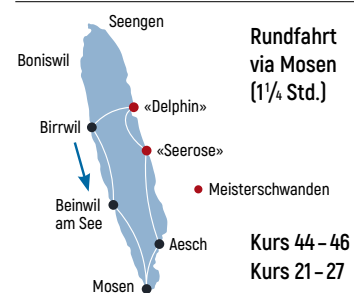

An Sonn- und allg. Feiertagen via Mosen ab 23. Mai nur bei schönem Wetter

	(☹) 21	(☹) 22	(☹) 23	(☹) 24	(☹) 25	(☹) 26	☼ (☹) 27
Meisterschwanden «Delphin» ① ab	9.45	11.00	12.15	13.30	14.45	16.00	17.15
Birrwil 651 ab	9.55	11.10	12.25	13.40	14.55	16.10	17.25
Beinwil am See 651, 398 ab	10.10	11.25	12.40	13.55	15.10	16.25	17.40
Mosen 651 ab	10.25	11.40	12.55	14.10	15.25	16.40	17.55
Aesch 107 ab	10.35	11.50	13.05	14.20	15.35	16.50	18.05
Meisterschwanden «Seerose» ab	10.50	12.05	13.20	14.35	15.50	17.05	18.20
Meisterschwanden «Delphin» ① an	10.58	12.13	13.28	14.43	15.58	17.13	18.28

An Sonn- und allg. Feiertagen ganzer See ab 2. Mai nur bei schönem Wetter

	(☼) 31	(☼) 32	(☼) 33	☼ (☼) 34
Meisterschwanden «Delphin» ① ab	12.00	13.45	15.30	17.15
Meisterschwanden «Seerose» ab	12.10	13.55	15.40	17.25
Aesch 107 ab	12.25	14.10	15.55	17.40
Mosen 651 ab	12.35	14.20	16.05	17.50
Beinwil am See 651, 398 ab	12.50	14.35	16.20	18.05
Birrwil 651 ab	13.05	14.50	16.35	18.20
Boniswil 651 ab	13.15	15.00	16.45	18.30
Seengen ② (Schloss Hallwyl) ab	13.25	15.10	16.55	18.40
Meisterschwanden «Delphin» ① an	13.40	15.25	17.10	18.55

An Sonntagen vom 7.3. bis 28.3. Kurse 14 bis 17 bei unsicherem Wetter ohne Gewähr.

Allgemeine Feiertage:
Karfreitag, Ostermontag, Auffahrt, Pfingstmontag und 1. August

Geschenkgutscheine erhältlich bei der Schifffahrtsgesellschaft Hallwilersee AG, Delphinstrasse 28, 5616 Meisterschwanden

Streckenkarte

Zeichenerklärung

- ☼ Bei unsicherem Wetter ohne Gewähr
- ① Brunch-Fahrten an Sonntagen vom 4.4. bis 31.10. sowie an Auffahrt, 13.5. und Pfingstmontag, 24.5.
- (☹) Schiff-Buffer
- (☼) Bistro/Schiff-Restaurant mit beschränktem Angebot
- R Reservation für Innenplätze (Salon) erforderlich
- ♿ Rollstuhlgängig
- Frühlings- und Herbstfahrplan
- Sommerfahrplan
- *Nur vom 5.7. bis 7.8., bei unsicherem Wetter ohne Gewähr
- ☼ Sonntagsfahrplan

Busanschlusslinien

- ① Delphin 390, 340
- ② Seengen 395, 390

Allgemeine Hinweise

Für Elektrorollstühle Voranmeldung erforderlich (24 Std.), Tel. 056 667 00 00.
Kurse 11, 12 und 13 kein Fahrradtransport möglich, andere Kurse mit Vorbehalt.
Alle Ausweise (GA, Halbtax, SwissPass, Juniorkarte usw.) müssen unaufgefordert vorgewiesen werden.
Billette der A-Welle sind auf dem Hallwilersee nicht gültig.
Auf Kurs- und Rundfahrten ist Fremdcatering nicht gestattet.