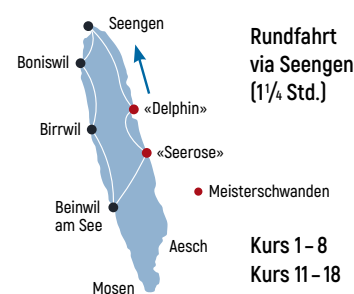

## An Sonn- und allg. Feiertagen ganzer See ab 2. Mai nur bei schönem Wetter

	(☼) 31	(☼) 32	(☼) 33	☼ (☼) 34
Meisterschwanden «Delphin» ① ab	12.00	13.45	15.30	17.15
Meisterschwanden «Seerose» ab	12.10	13.55	15.40	17.25
Aesch 107 ab	12.25	14.10	15.55	17.40
Mosen 651 ab	12.35	14.20	16.05	17.50
Beinwil am See 651, 398 ab	12.50	14.35	16.20	18.05
Birrwil 651 ab	13.05	14.50	16.35	18.20
Boniswil 651 ab	13.15	15.00	16.45	18.30
Seengen ② (Schloss Hallwyl) ab	13.25	15.10	16.55	18.40
Meisterschwanden «Delphin» ① an	13.40	15.25	17.10	18.55

## Streckenkarte